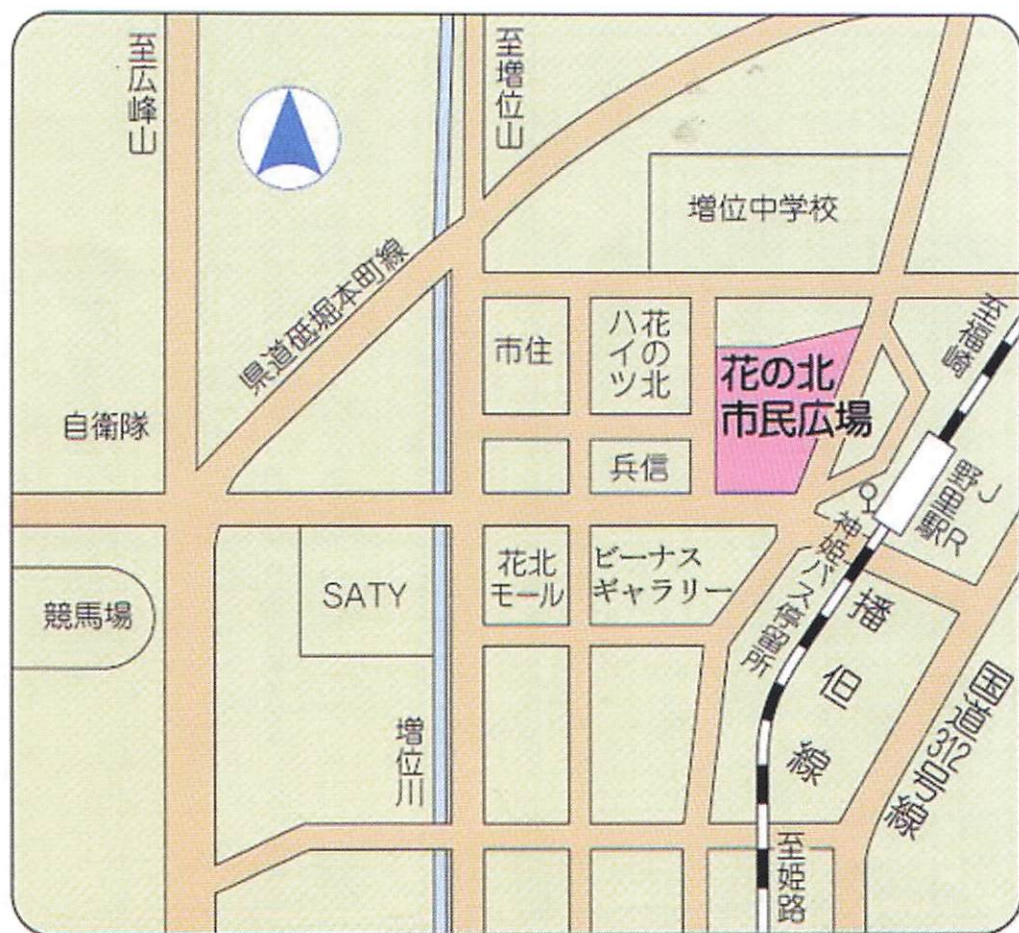

案内図

※駐車場が少ないので、公共の交通機関を利用していただくか、乗り合わせでお越してください。

交通アクセス

- ・ J R ・野里駅下車、西へ徒歩約1分
- ・ 神姫バス・野里駅前停留所、西へ徒歩1分

お問い合わせ先

花の北市民広場

姫路市増位新町2丁目12番地

電話 079-289-0815 FAX 079-289-0818